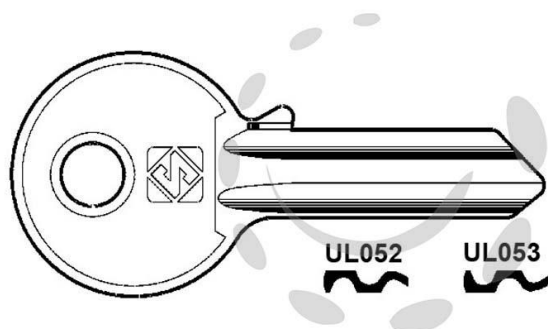

CHIAVI PER CILINDRI UNIVERSAL 4 SPINE GRANDI -
UL053 SX

Cod.

54577

DESCRIZIONE

in ottone nichelato