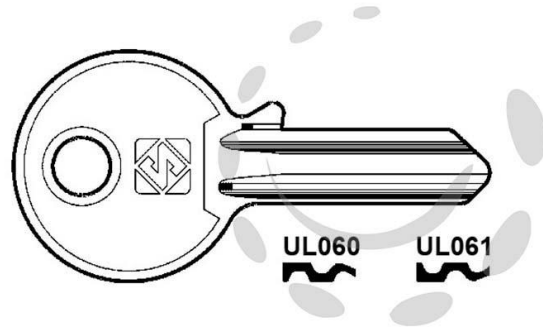

CHIAVI PER CILINDRI UNIVERSAL 4 SPINE PICCOLE -
UL060 DX

Cod.

54645

DESCRIZIONE

in ottone nichelato