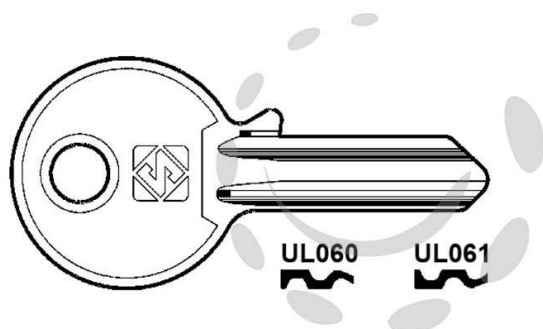

CHIAVI PER CILINDRI UNIVERSAL 4 SPINE PICCOLE -
UL061 SX

Cod.

54652

DESCRIZIONE

in ottone nichelato