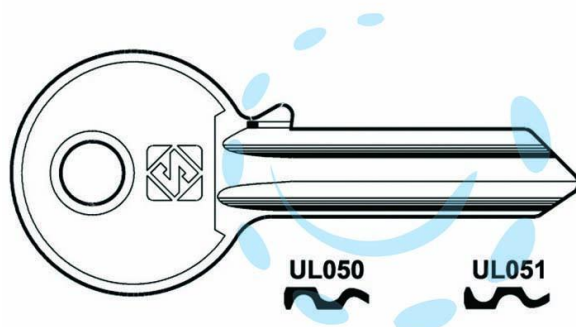

CHIAVI PER CILINDRI UNIVERSAL 5 SPINE GRANDI IN
ACC. NICH. - UL051 SX

Cod.

369169

DESCRIZIONE

in acciaio nichelato