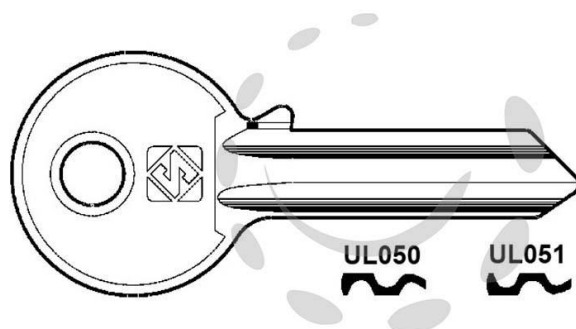

CHIAVI PER CILINDRI UNIVERSAL 5 SPINE GRANDI -
UL050 DX

Cod.

54546

DESCRIZIONE

in ottone nichelato