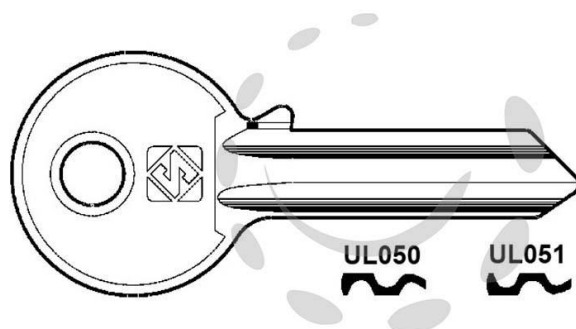

CHIAVI PER CILINDRI UNIVERSAL 5 SPINE GRANDI -
UL051 SX

Cod.

54553

DESCRIZIONE

in ottone nichelato