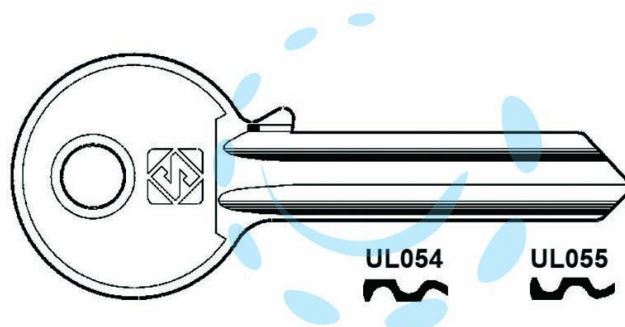

CHIAVI PER CILINDRI UNIVERSAL 6 SPINE GRANDI IN
ACC. NICH. - UL054 DX

Cod.

369206

DESCRIZIONE

in acciaio nichelato