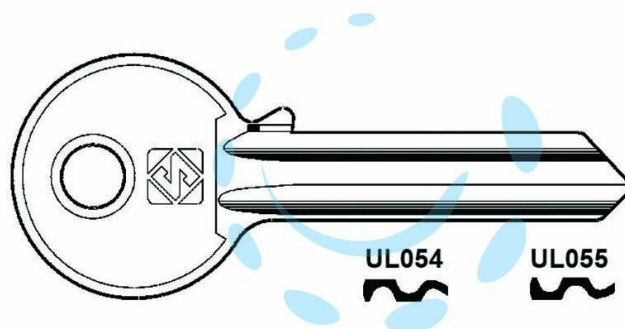

CHIAVI PER CILINDRI UNIVERSAL 6 SPINE GRANDI IN
ACC. NICH. - UL055 SX

Cod.

369213

DESCRIZIONE

in acciaio nichelato