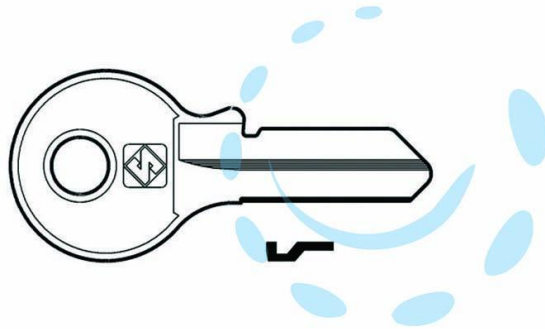

**CHIAVI PER CILINDRI VIRO 4 SPINE PICCOLE VI084 IN
ACC. NICH. - VI084 DX**

Cod.

368971

DESCRIZIONE

in acciaio nichelato, profilo dorsato, utilizzo principale: per lucchetti e cilindri per mobili