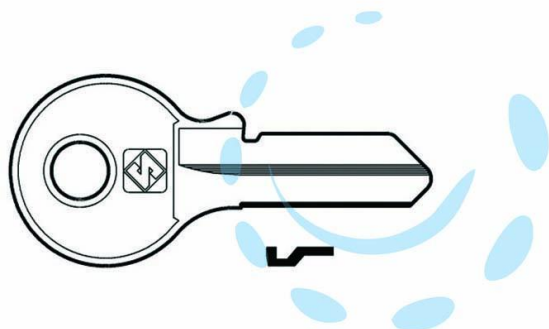

CHIAVI PER CILINDRI VIRO 4 SPINE PICCOLE VI084 IN
ACC. NICH. - VI084 DX

Cod.

368971

DESCRIZIONE

in acciaio nichelato, profilo dorsato, utilizzo principale: per lucchetti e cilindri per mobili