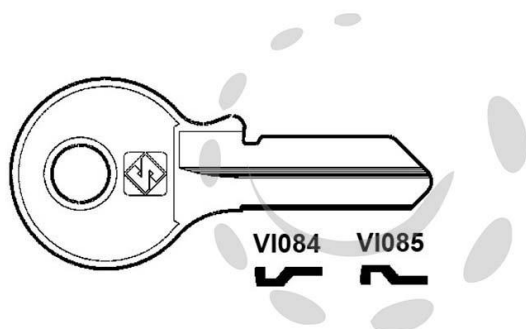

CHIAVI PER CILINDRI VIRO 4 SPINE PICCOLE - VI085 SX

Cod.

54805

DESCRIZIONE

in ottone nichelato, profilo dorsato, utilizzo principale: per lucchetti e cilindri per mobili