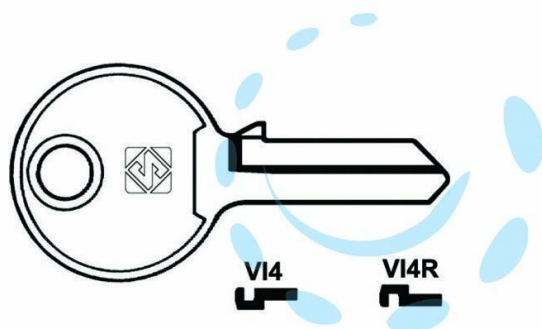

CHIAVI PER CILINDRI VIRO 4 SPINE PICCOLE - VI4 DX

Cod.

188098

DESCRIZIONE

in ottone nichelato, profilo dorsato