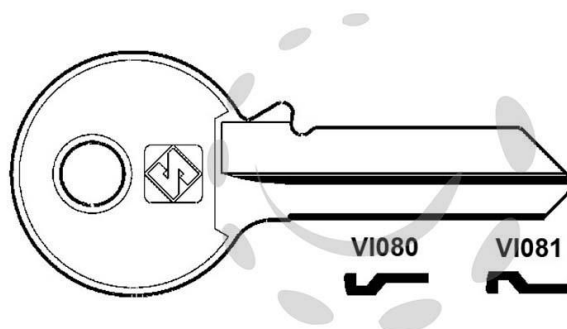

CHIAVI PER CILINDRI VIRO 5 SPINE GRANDI - VI080 DX

Cod.

54751

DESCRIZIONE

in ottone nichelato, profilo dorsato