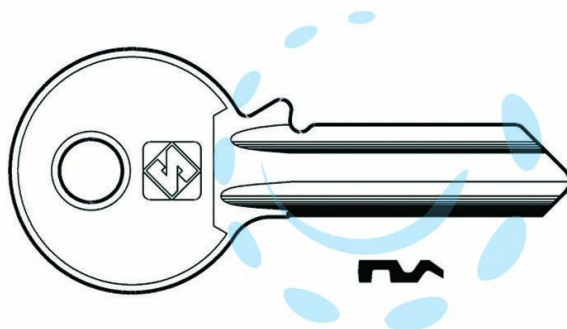

**CHIAVI PER CILINDRI VIRO 5 SPINE GRANDI VI1 - VI1 DX  
(SU ORDINAZIONE)**

Cod.

368872

## DESCRIZIONE

in ottone nichelato, profilo dorsato