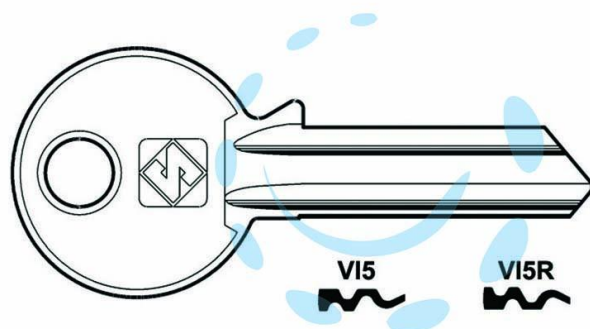

CHIAVI PER CILINDRI VIRO 5 SPINE GRANDI - VI5 DX

Cod.

368896

DESCRIZIONE

in ottone nichelato, profilo dorsato