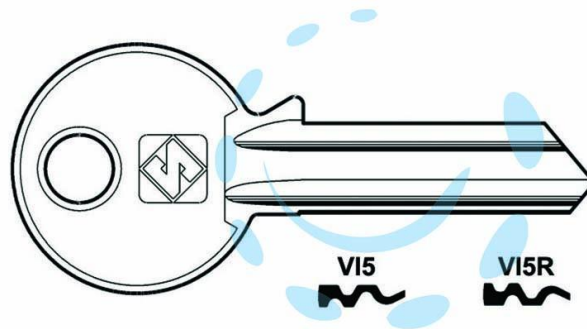

CHIAVI PER CILINDRI VIRO 5 SPINE GRANDI - VI5 DX

Cod.

368896

DESCRIZIONE

in ottone nichelato, profilo dorsato