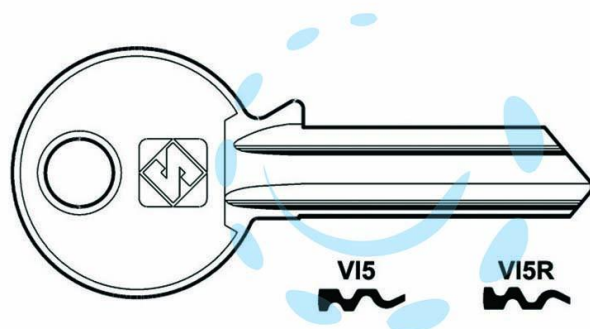

CHIAVI PER CILINDRI VIRO 5 SPINE GRANDI - VI5R SX

Cod.

368902

DESCRIZIONE

in ottone nichelato, profilo dorsato