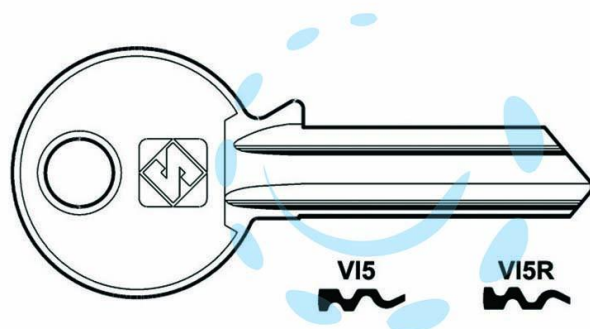

CHIAVI PER CILINDRI VIRO 5 SPINE GRANDI - VI5R SX

Cod.

368902

## DESCRIZIONE

in ottone nichelato, profilo dorsato