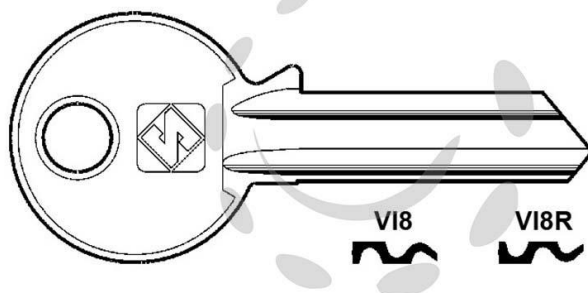

CHIAVI PER CILINDRI VIRO 5 SPINE GRANDI - VI8 DX

Cod.

188111

DESCRIZIONE

lin ottone nichelato profilo dorsato