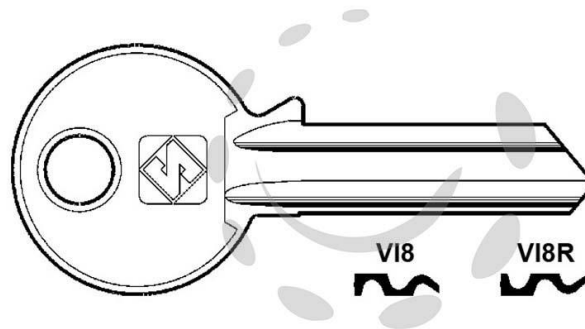

CHIAVI PER CILINDRI VIRO 5 SPINE GRANDI - VI8R SX

Cod.

188128

DESCRIZIONE

lin ottone nichelato profilo dorsato