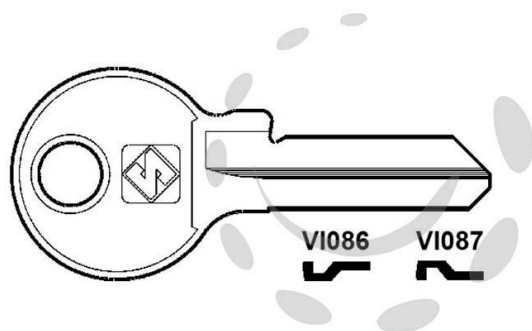

CHIAVI PER CILINDRI VIRO 5 SPINE PICCOLE - VI086 DX

Cod.

54812

DESCRIZIONE

in ottone nichelato, profilo dorsato, utilizzo principale: per lucchetti e cilindri per mobili