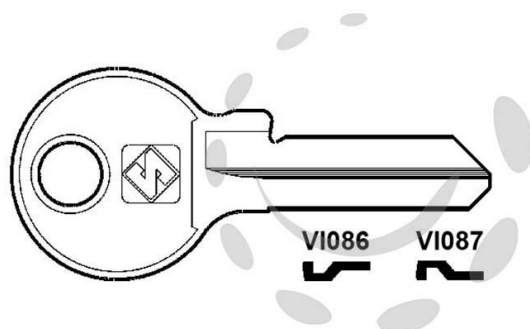

CHIAVI PER CILINDRI VIRO 5 SPINE PICCOLE - VI087 SX

Cod.

54829

DESCRIZIONE

in ottone nichelato, profilo dorsato, utilizzo principale: per lucchetti e cilindri per mobili