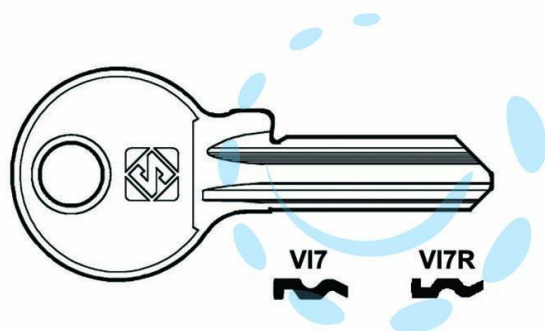

CHIAVI PER CILINDRI VIRO 5 SPINE PICCOLE - VI7R SX

Cod.

188104

## DESCRIZIONE

in ottone nichelato, profilo dorsato, utilizzo principale: per lucchetti e cilindri per mobili