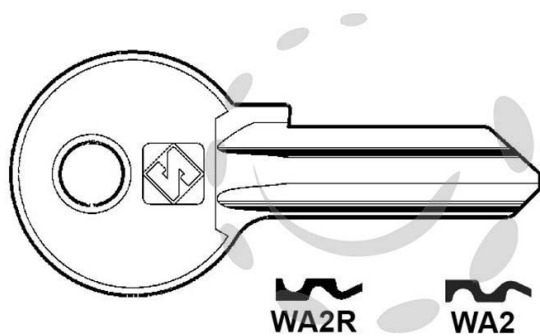

CHIAVI PER CILINDRI WALLY 4 SPINE GRANDI - WA2 DX

Cod.

275972

DESCRIZIONE

in ottone nichelato