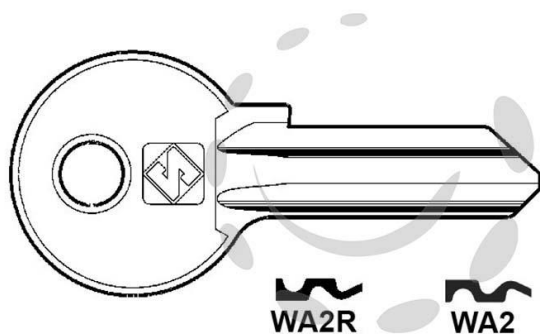

CHIAVI PER CILINDRI WALLY 4 SPINE GRANDI - WA2R SX

Cod.

54904

## DESCRIZIONE

in ottone nichelato