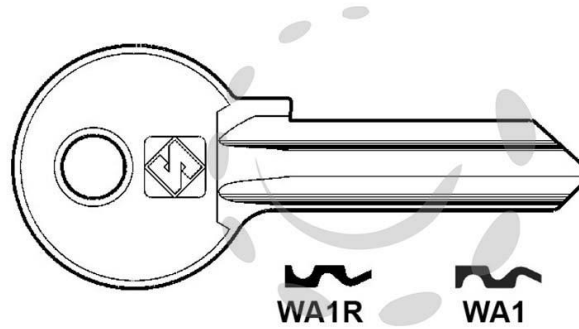

CHIAVI PER CILINDRI WALLY 5 SPINE GRANDI - WA1 DX

Cod.

275965

DESCRIZIONE

in ottone nichelato