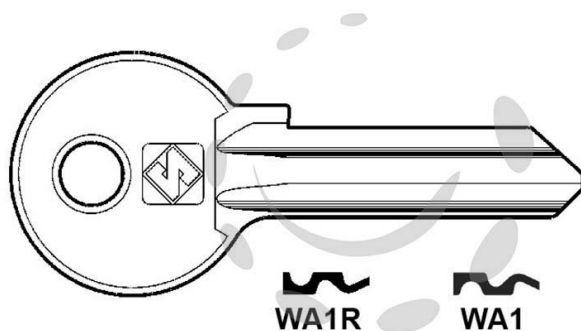

CHIAVI PER CILINDRI WALLY 5 SPINE GRANDI - WA1R SX

Cod.

54881

DESCRIZIONE

in ottone nichelato