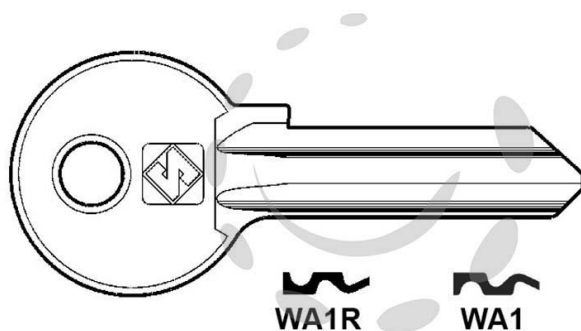

CHIAVI PER CILINDRI WALLY 5 SPINE GRANDI - WA1R SX

Cod.

54881

## DESCRIZIONE

in ottone nichelato