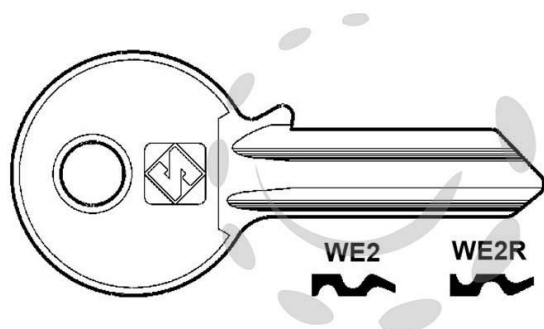

CHIAVI PER CILINDRI 4 SPINE GRANDI - WE2 DX

Cod.

54959

## DESCRIZIONE

in ottone nichelato