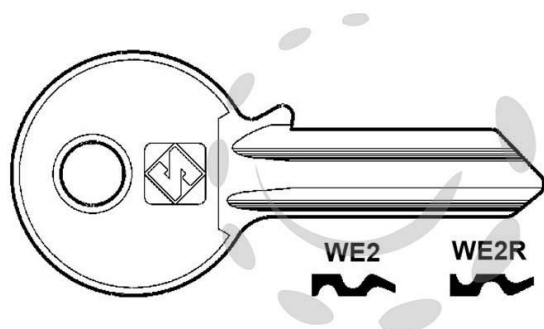

CHIAVI PER CILINDRI 4 SPINE GRANDI - WE2R SX

Cod.

54966

DESCRIZIONE

in ottone nichelato