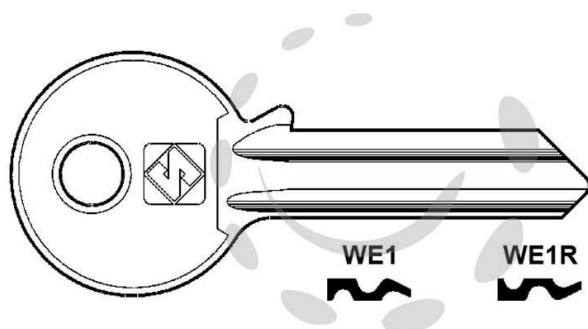

CHIAVI PER CILINDRI 5 SPINE GRANDI - WE1 DX

Cod.

54935

DESCRIZIONE

in ottone nichelato