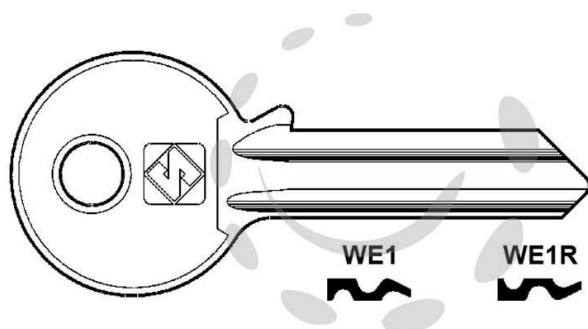

CHIAVI PER CILINDRI 5 SPINE GRANDI - WE1R SX

Cod.

54942

## DESCRIZIONE

in ottone nichelato