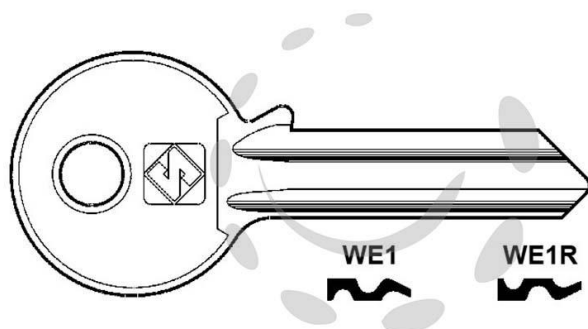

CHIAVI PER CILINDRI 5 SPINE GRANDI - WE1R SX

Cod.

54942

DESCRIZIONE

in ottone nichelato