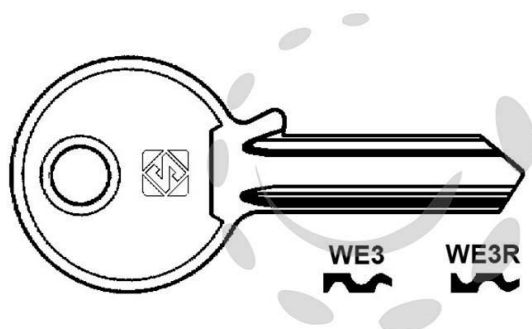

CHIAVI PER CILINDRI 5 SPINE PICCOLE - WE3 DX

Cod.

54973

DESCRIZIONE

in ottone nichelato