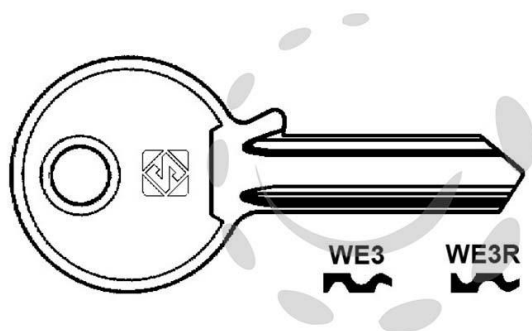

CHIAVI PER CILINDRI 5 SPINE PICCOLE - WE3R SX

Cod.

54980

DESCRIZIONE

in ottone nichelato