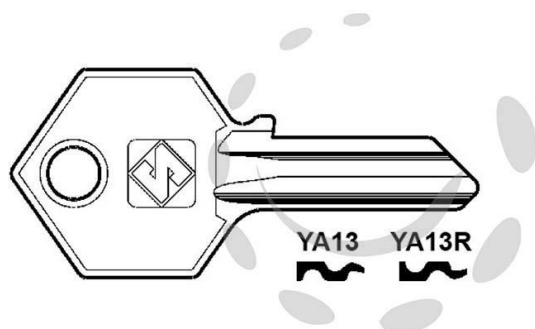

CHIAVI PER CILINDRI YALE 4-5 SPINE PICCOLE - YA13 DX

Cod.

188135

DESCRIZIONE

in ottone nichelato, utilizzo principale: per lucchetti