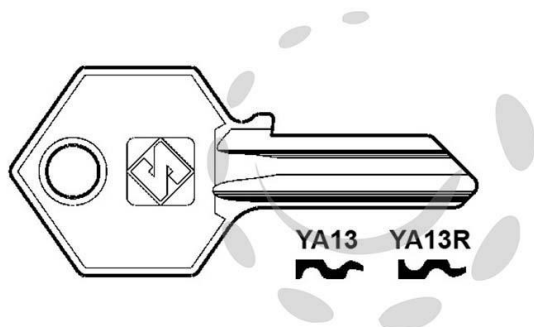

CHIAVI PER CILINDRI YALE 4-5 SPINE PICCOLE - YA13R
SX

Cod.

66389

DESCRIZIONE

in ottone nichelato, utilizzo principale: per lucchetti