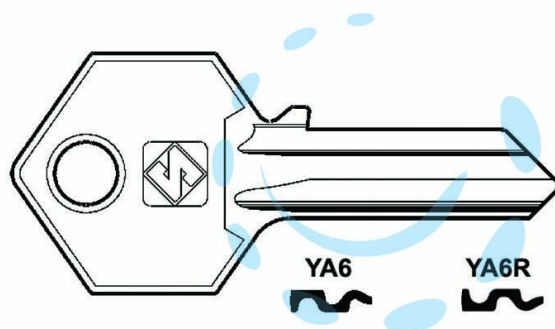

CHIAVI PER CILINDRI YALE 4 SPINE GRANDI - YA6 DX

Cod.

55055

DESCRIZIONE

in ottone nichelato, profilo dorsato