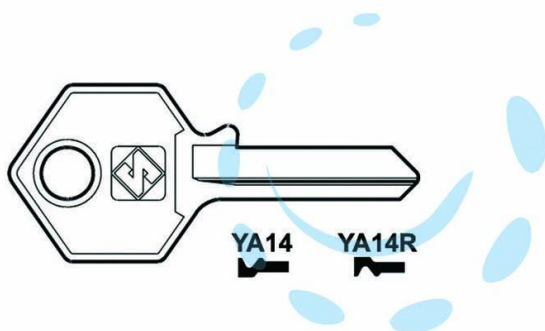

CHIAVI PER CILINDRI YALE 4 SPINE PICCOLE - YA14 SX

Cod.

369060

## DESCRIZIONE

in ottone nichelato, utilizzo principale: per lucchetti