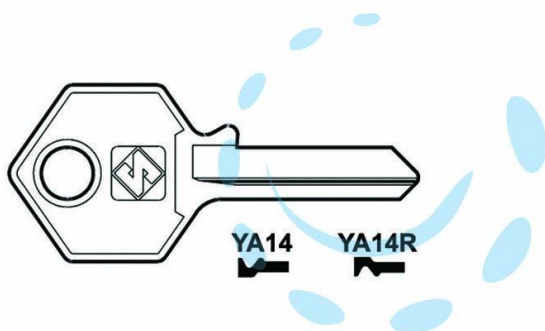

CHIAVI PER CILINDRI YALE 4 SPINE PICCOLE - YA14R DX

Cod.

369077

DESCRIZIONE

in ottone nichelato, utilizzo principale: per lucchetti