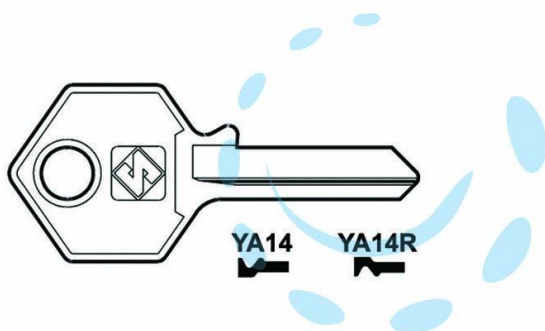

CHIAVI PER CILINDRI YALE 4 SPINE PICCOLE - YA14R DX

Cod.

369077

## DESCRIZIONE

in ottone nichelato, utilizzo principale: per lucchetti