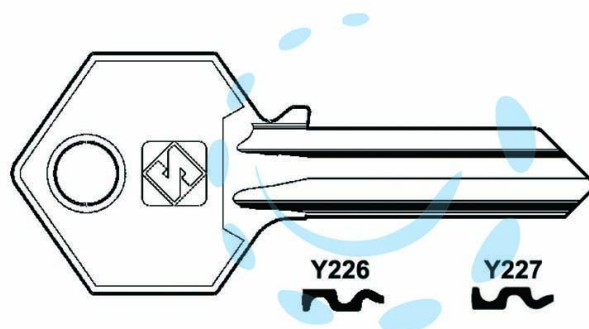

CHIAVI PER CILINDRI YALE 5 SPINE GRANDI - YA226 DX

Cod.

55130

DESCRIZIONE

in ottone nichelato, profilo dorsato