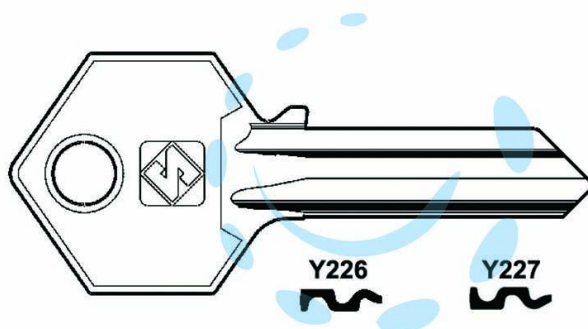

CHIAVI PER CILINDRI YALE 5 SPINE GRANDI - YA227 SX

Cod.

347891

## DESCRIZIONE

in ottone nichelato, profilo dorsato