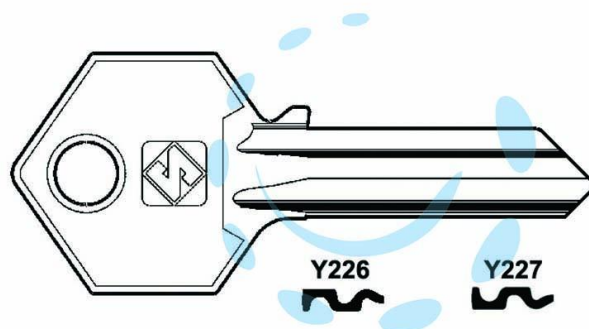

CHIAVI PER CILINDRI YALE 5 SPINE GRANDI - YA227 SX

Cod.

347891

DESCRIZIONE

in ottone nichelato, profilo dorsato