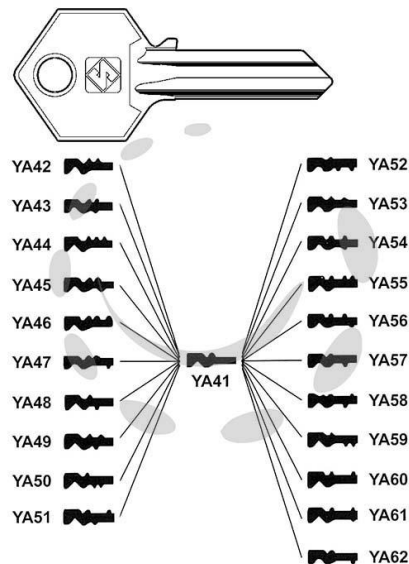

CHIAVI PER CILINDRI YALE 5 SPINE GRANDI YA41 - YA41

Cod.

188555

DESCRIZIONE

in ottone nichelato, profilo dorsato - questo profilo è adatto per duplicare chiavi da YA42 a YA62 (vedi immagine)