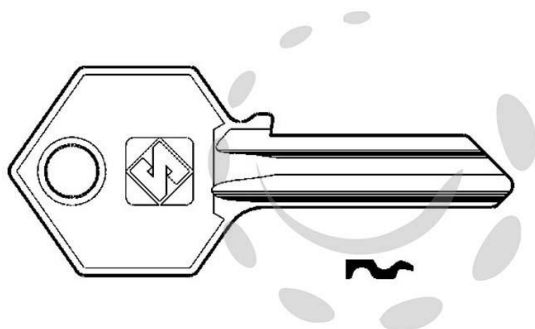

CHIAVI PER CILINDRI YALE 5 SPINE PICCOLE YA7 - YA7  
DX

Cod.

55079

## DESCRIZIONE

in ottone nichelato, utilizzo principale: per lucchetti