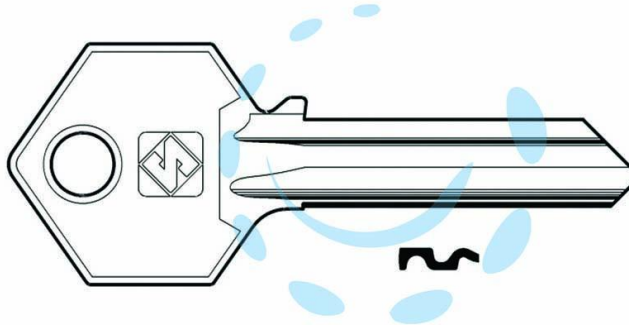

CHIAVI PER CILINDRI YALE 6 SPINE GRANDI YA31 IN ACC.
NICH. - YA31 DX

Cod.

369107

DESCRIZIONE

in acciaio nichelato, profilo dorsato