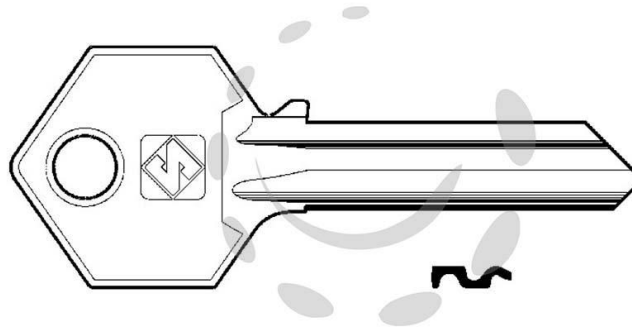

CHIAVI PER CILINDRI YALE 6 SPINE GRANDI YA31 - YA31
DX

Cod.

55116

DESCRIZIONE

in ottone nichelato, profilo dorsato