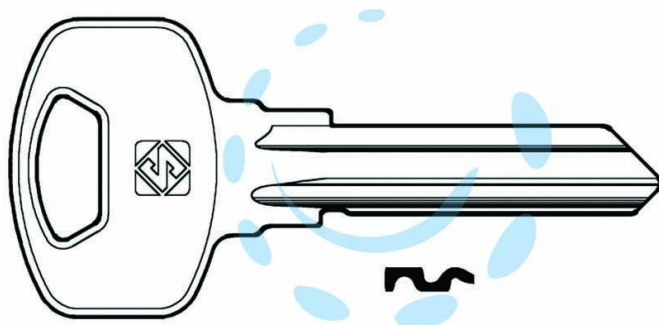

CHIAVI PER CILINDRI YALE 6 SPINE GRANDI YA91 - YA91
DX

Cod.

361859

DESCRIZIONE

in ottone nichelato, profilo dorsato