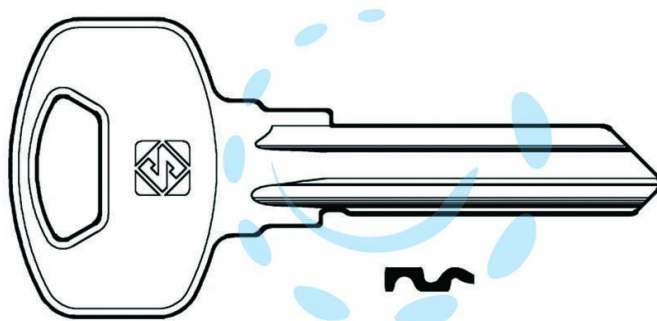

CHIAVI PER CILINDRI YALE 6 SPINE GRANDI YA91 - YA91  
DX

Cod.

361859

## DESCRIZIONE

in ottone nichelato, profilo dorsato