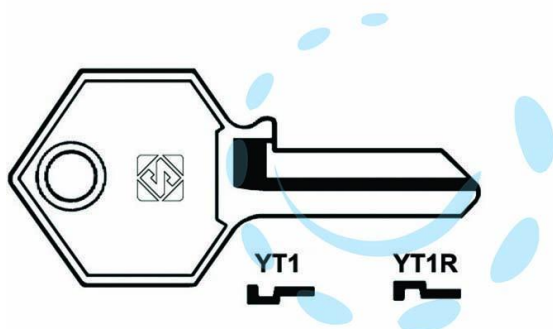

CHIAVI PER CILINDRI YETI - YT1R SX

Cod.

361897

## DESCRIZIONE

in acciaio nichelato, utilizzo principale: per lucchetti da mm.40