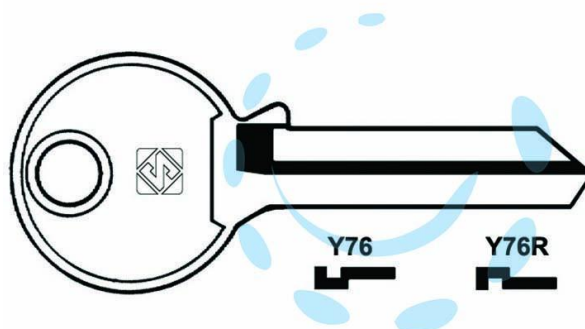

CHIAVI PER CILINDRI YETI - YT6R SX

Cod.

361927

DESCRIZIONE

in acciaio nichelato, utilizzo principale: per lucchetti