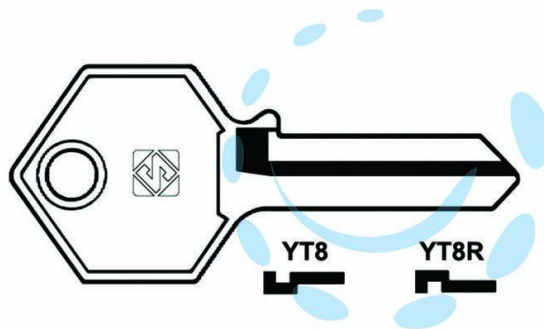

CHIAVI PER CILINDRI YETI - YT8 DX

Cod.

361934

DESCRIZIONE

in acciaio nichelato, utilizzo principale: per lucchetti