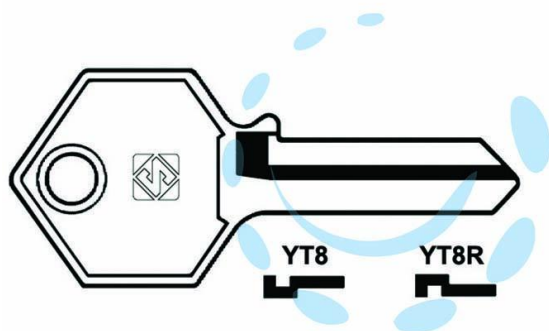

CHIAVI PER CILINDRI YETI - YT8R SX

Cod.

361941

DESCRIZIONE

in acciaio nichelato, utilizzo principale: per lucchetti