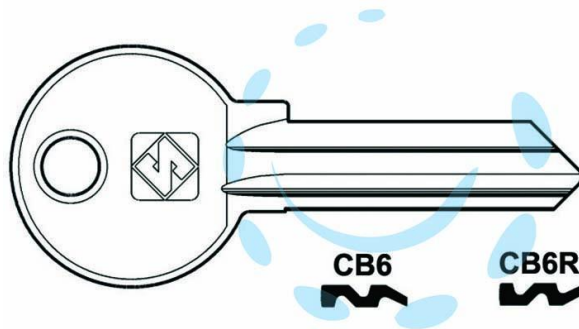

CHIAVI PROFILO CORBIN 5 SPINE - CB6 DX

Cod.

373326

DESCRIZIONE

in acciaio nichelato