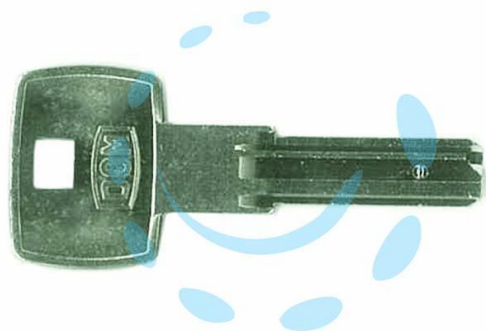

CHIAVI PUNZONATE CR IX5

Cod.

412841

DESCRIZIONE

in ottone nichelato