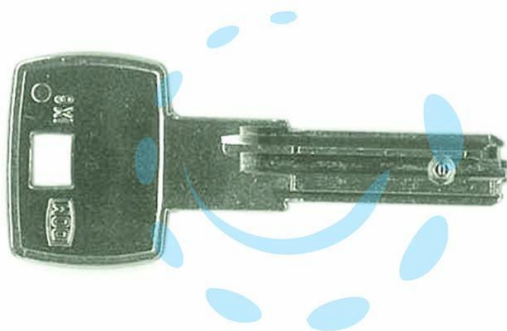

CHIAVI PUNZONATE CR IX6

Cod.

412858

DESCRIZIONE

in ottone nichelato