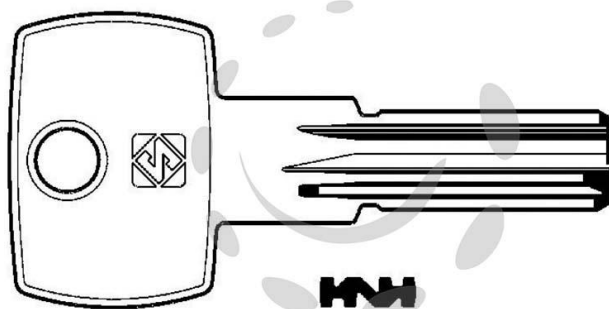

CHIAVI PUNZONATE PER CILINDRI AGB 6 SPINE AGB7 -  
AGB7

Cod.

188166

## DESCRIZIONE

in ottone nichelato, profilo dorsato, per cilindri di sicurezza